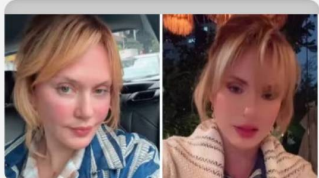

Hóspede norte-americana é encontrada morta no hotel de luxo Rosewood em São Paulo

A vítima era a artista visual e influenciadora Hilde Lynn Helpfenstein, de 40 anos. No quarto, havia uma garrafa de vodca e comprimidos. Um homem, que se apresentou como cirurgião plástico dela, contou que ela estava no Brasil havia três semanas, onde teria feito procedimento estético.

Em São Paulo