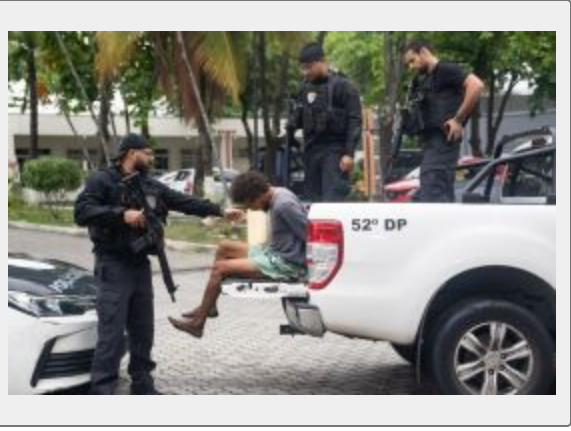

Forças de Segurança do Rio realizam uma Operação nos Complexo da Penha e Alemão, com o objetivo de prender lideranças criminosas • ÉRICA MARTIN/AGÊNCIA O DIA/ESTADÃO CONTEÚDO

Anúncio aqui

Ao menos dois Policiais civis e 18 criminosos morreram • REUTERS/Aline Massuca

Os dois complexos abrigam 26 comunidades • BETO CATHARINO JR./ATO PRESS/ESTADÃO
CONTEÚDO

Policiais conduzem suspeitos detidos em uma megaoperação que envolveu cerca de 2.500 policiais civis e militares é nos complexos da Penha e do Alemão • Egberto Ras/Enquadrar/Estadão Conteúdo

Anúncio aqui

Fim do carrossel

ouvir notícia

0:00 1.0x

Policiais civis e militares realizam, nesta terça-feira (28), uma megaoperação nos complexos do Alemão e da Penha, na zona Norte do Rio de Janeiro. Desde as primeiras horas do dia, moradores registraram intenso tiroteio na região.