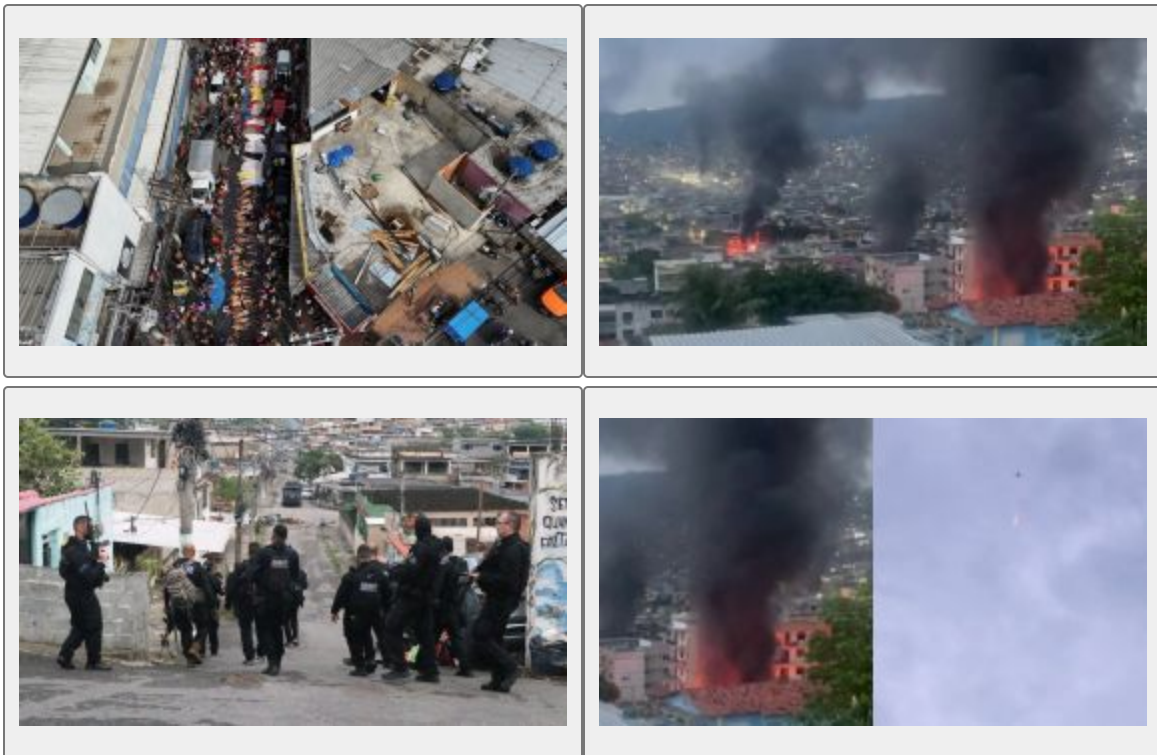

Segundo o Governo do Rio, a operação desta terça-feira é a maior em 15 anos. • JOSE LUCENA/THENEWS2/ESTADÃO CONTEÚDO

Megaoperação envolvendo cerca de 2.500 policiais civis e militares é deflagrada nos complexos da Penha e do Alemão, na Zona Norte do Rio de Janeiro, nesta terça-feira (28) • JOSE LUCENA/THE NEWS 2/ESTADÃO CONTEÚDO

Forças de Segurança do Rio realizam uma Operação nos Complexo da Penha e Alemão, com o objetivo de prender lideranças criminosas • ÉRICA MARTIN/AGÊNCIA O DIA/ESTADÃO CONTEÚDO

Anúncio aqui

Ao menos dois Policiais civis e 18 criminosos morreram • REUTERS/Aline Massuca

Os dois complexos abrigam 26 comunidades • BETO CATHARINO JR./ATO PRESS/ESTADÃO
CONTEÚDO

Policiais conduzem suspeitos detidos em uma megaoperação que envolveu cerca de 2.500 policiais civis e militares é nos complexos da Penha e do Alemão • Egberto Ras/Enquadrar/Estadão Conteúdo

Anúncio aqui

Fim do carrossel

ouvir notícia

0:00 1.0x

Policiais civis e militares realizam, nesta terça-feira (28), uma megaoperação nos complexos do Alemão e da Penha, na zona Norte do Rio de Janeiro. Desde as primeiras horas do dia, moradores registraram intenso tiroteio na região.