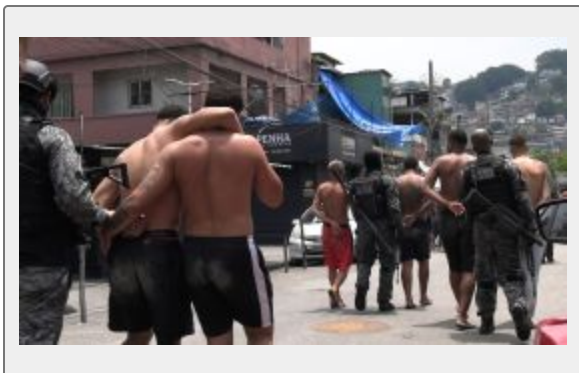

Forças de Segurança do Rio realizam uma Operação nos Complexo da Penha e Alemão, com o objetivo de prender lideranças criminosas • ÉRICA MARTIN/AGÊNCIA O DIA/ESTADÃO CONTEÚDO

Anúncio aqui

Ao menos dois Policiais civis e 18 criminosos morreram • REUTERS/Aline Massuca

Os dois complexos abrigam 26 comunidades • BETO CATHARINO JR./ATO PRESS/ESTADÃO
CONTEÚDO

Policiais conduzem suspeitos detidos em uma megaoperação que envolveu cerca de 2.500 policiais civis e militares é nos complexos da Penha e do Alemão • Egberto Ras/Enquadrar/Estadão Conteúdo

Anúncio aqui

Fim do carrossel

ouvir notícia

0:00 1.0x

Policiais civis e militares realizam, nesta terça-feira (28), uma megaoperação nos complexos do Alemão e da Penha, na zona Norte do Rio de Janeiro. Desde as primeiras horas do dia, moradores registraram intenso tiroteio na região.