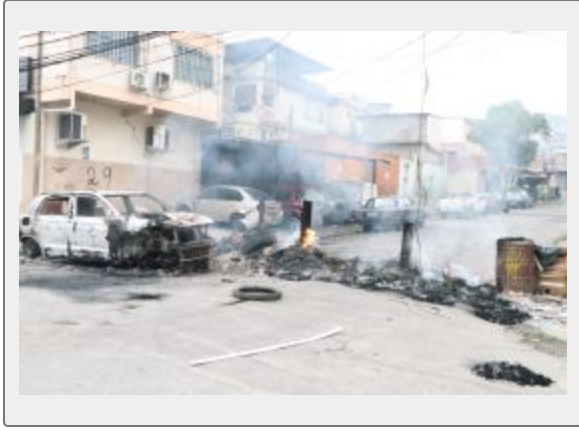

Segundo o Governo do Rio, a operação desta terça-feira é a maior em 15 anos. • JOSE LUCENA/THENEWS2/ESTADÃO CONTEÚDO

Megaoperação envolvendo cerca de 2.500 policiais civis e militares é deflagrada nos complexos da Penha e do Alemão, na Zona Norte do Rio de Janeiro, nesta terça-feira (28) • JOSE LUCENA/THE NEWS 2/ESTADÃO CONTEÚDO

Forças de Segurança do Rio realizam uma Operação nos Complexo da Penha e Alemão, com o objetivo de prender lideranças criminosas • ÉRICA MARTIN/AGÊNCIA O DIA/ESTADÃO CONTEÚDO

Anúncio aqui

Ao menos dois Policiais civis e 18 criminosos morreram • REUTERS/Aline Massuca

Os dois complexos abrigam 26 comunidades • BETO CATHARINO JR./ATO PRESS/ESTADÃO
CONTEÚDO

Policiais conduzem suspeitos detidos em uma megaoperação que envolveu cerca de 2.500 policiais civis e militares é nos complexos da Penha e do Alemão • Egberto Ras/Enquadrar/Estadão Conteúdo

Anúncio aqui

Fim do carrossel

ouvir notícia

0:00 1.0x

Policiais civis e militares realizam, nesta terça-feira (28), uma megaoperação nos complexos do Alemão e da Penha, na zona Norte do Rio de Janeiro. Desde as primeiras horas do dia, moradores registraram intenso tiroteio na região.