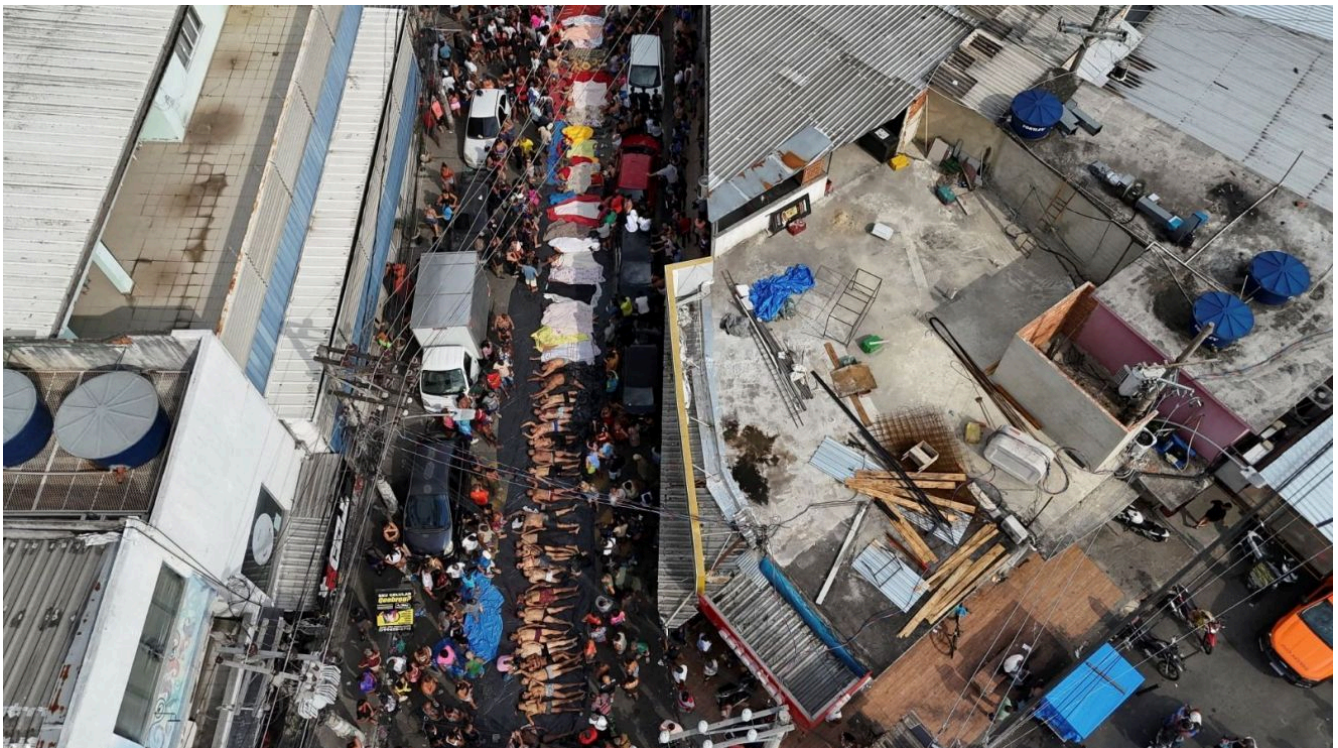

Megaoperação tenta prender 100 membros do CV no Alemão e Penha (RJ)

cnbrasil.com.br/nacional/sudeste/rj/rj-megaoperacao-com-mais-de-2-mil-policiais-toma-alemao-e-penha

October 28, 2025

Ação conjunta entre polícias Civil e Militar busca conter avanço de facção e prender lideranças criminosas após mais de um ano de investigação

1 de 27

[Pular carrossel](#)

Corpos enfileirados em rua do Rio de Janeiro após operação policial mais letal da história da cidade

• REUTERS/Ricardo Moraes

Megaoperação nos complexos do Alemão e da Penha tenta prender traficantes do Comando Vermelho
• Reprodução/Redes sociais

Megaoperação envolve cerca de 2.500 policiais civis e militares é deflagrada nos complexos da Penha e do Alemão, na Zona Norte do Rio de Janeiro, nesta terça-feira (28) • JOSE LUCENA/THENEWS2/ESTADÃO CONTEÚDO

Nos registros, é possível ver locais onde ocorrem os confrontos cobertos de fumaça • Reprodução

Baleados durante a Operação Contenção chegam ao Hospital Getúlio Vargas, na Penha • JOSE LUCENA/THENEWS2/ESTADÃO CONTEÚDO