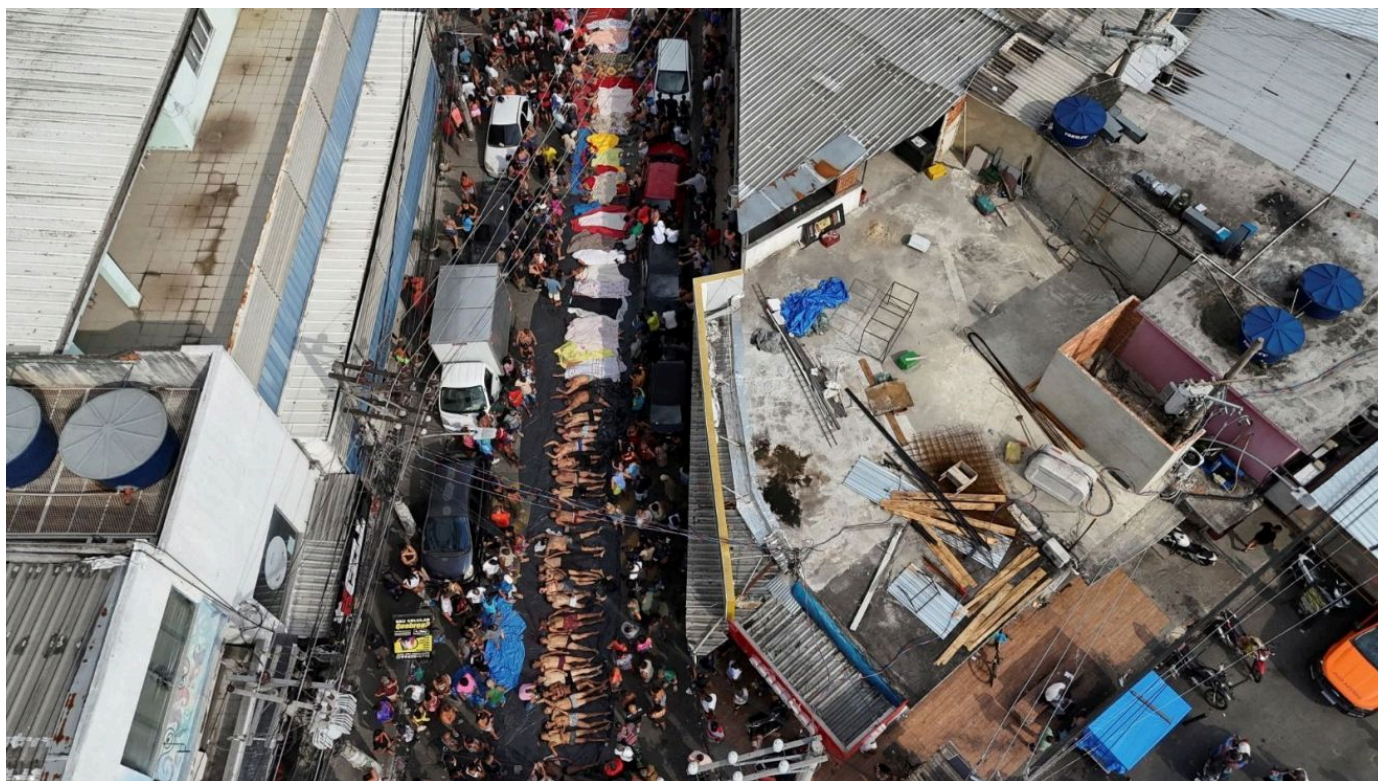

Imagens mostram "zona de guerra" em megaoperação contra o CV no RJ; veja

 cnbrasil.com.br/nacional/sudeste/rj/imagens-mostram-zona-de-guerra-em-megaoperacao-contra-o-cv-no-rj-veja

October 28, 2025

Ação policial, que ocorre nos complexos do Alemão e da Penha, tenta frear avanço de facção e prender lideranças criminosas após mais de um ano de investigação

1 de 27

[Pular carrossel](#)

Corpos enfileirados em rua do Rio de Janeiro após operação policial mais letal da história da cidade • REUTERS/Ricardo Moraes

Megaoperação nos complexos do Alemão e da Penha tenta prender traficantes do Comando Vermelho • Reprodução/Redes sociais

Megaoperação envolve cerca de 2.500 policiais civis e militares é deflagrada nos complexos da Penha e do Alemão, na Zona Norte do Rio de Janeiro, nesta terça-feira (28) • JOSE LUCENA/THENEWS2/ESTADÃO CONTEÚDO

Imagens obtidas pela **CNN Brasil** mostram uma verdadeira **"zona de guerra"** nas áreas onde ocorrem os confrontos. Em alguns vídeos, é possível ver locais com a presença de chamas e com muita fumaça. Além disso, **são ouvidos disparos de armas de fogo** ao fundo dos registros.